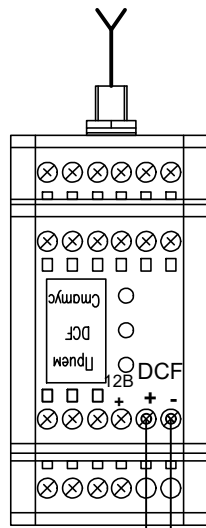

Перв. примен.

Справ. №

Подп. и дата

Инв. № дубл.

Взам. инв. №

Подп. и дата

Инв. № подл.

Источник синхронизации П-СВ, П-СВ2

Первичные часы ЦП -1 (ЦП-2)

Часы стрелочные вторичные серии СВ (вид сзади)

Примечание:  
 Полярность подключения вторичных часов (СВ) значения не имеет.

Изм.	Лист	№ Докум.	Подп.	Дата
Разраб.				
Пров.				
Т.контр.				
Н.контр.				
Утв.				

Подключение вторичных часов серии СВ к СЕВ по схеме синхронизации "пассивная токовая петля"

Лит.	Масса	Масштаб
Лист 1	Листов 1	