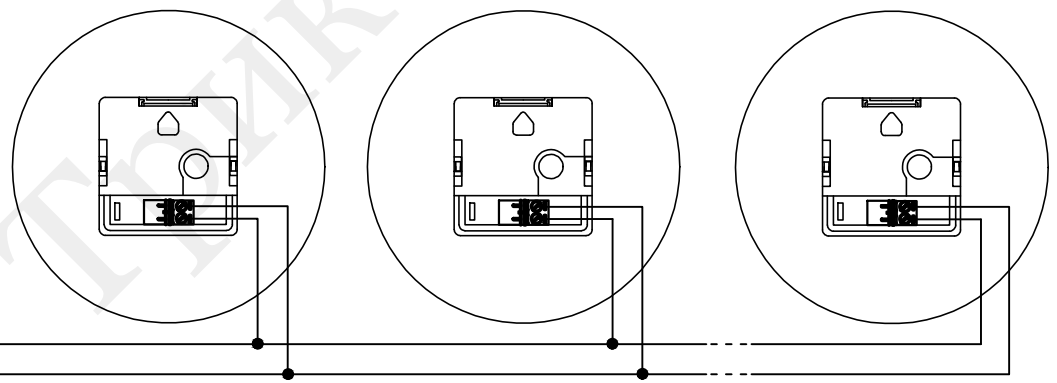

Первичные часы ЦП -1 (ЦП-2)

Часы стрелочные вторичные серии СВ (вид сзади)

Примечание:  
 Полярность подключения вторичных часов (СВ) значения не имеет.

Изм.	Лист	№ Докум.	Подп.	Дата
Разраб.				
Пров.				
Т.контр.				
Н.контр.				
Утв.				

Подключение вторичных часов серии СВ к СЕВ по схеме синхронизации "пассивная токовая петля"

Лит.	Масса	Масштаб
Лист 1	Листов 1	