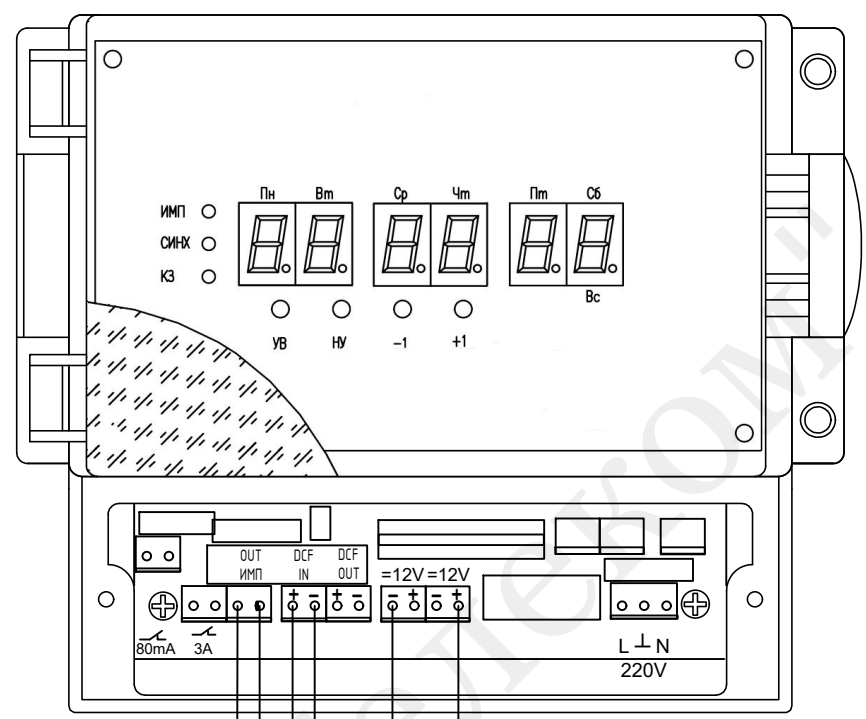

Первичные часы ЦП -1 (ЦП-2)

Часы стрелочные вторичные серии СВ (вид сзади)

Примечание:  
 Полярность подключения вторичных часов (СВ) значения не имеет.

Изм.	Лист	№ Докум.	Подп.	Дата
Разраб.				
Пров.				
Т.контр.				
Н.контр.				
Утв.				

Подключение вторичных часов серии СВ к СЕВ по схеме синхронизации "пассивная токовая петля"

Лит.	Масса	Масштаб
Лист 1	Листов 1	