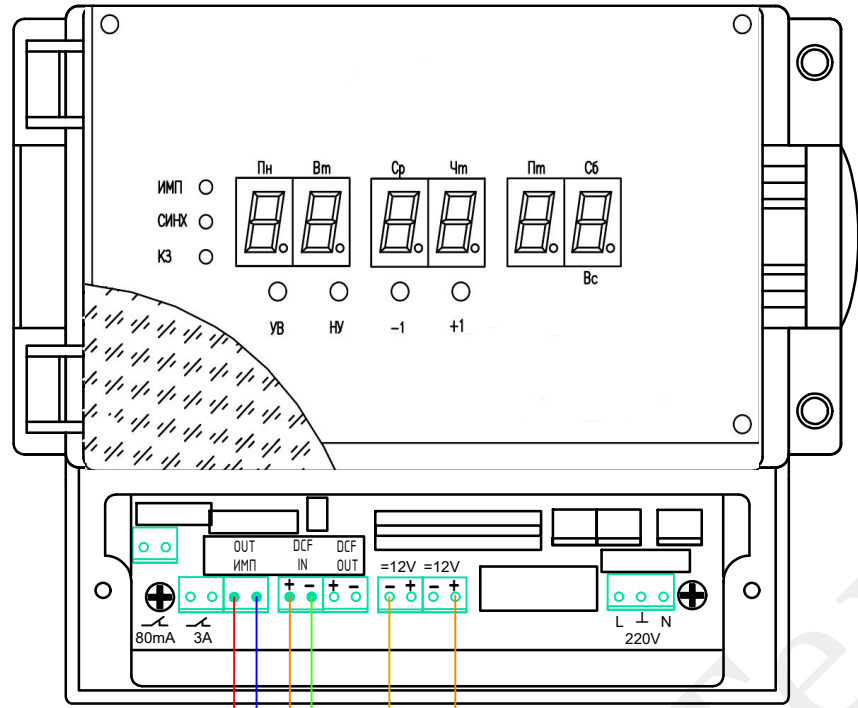

Источник синхронизации (П-СВ2)

сигнал TELNU

пассивный DCF-сигнал

На схеме представлены часы цифровые вторичные ЦВ (вид сзади).

к следующим часам ЦВ, СВС

Изм.	Лист	№ Докум.	Подп.	Дата
Разраб.				
Пров.				
Т.контр.				
Н.контр.				
Утв.				

Подключение комнатных часов ЦВ к СЕВ с использованием сигнала TELNU

Лит.	Масса	Масштаб
Лист 1	Листов 1	