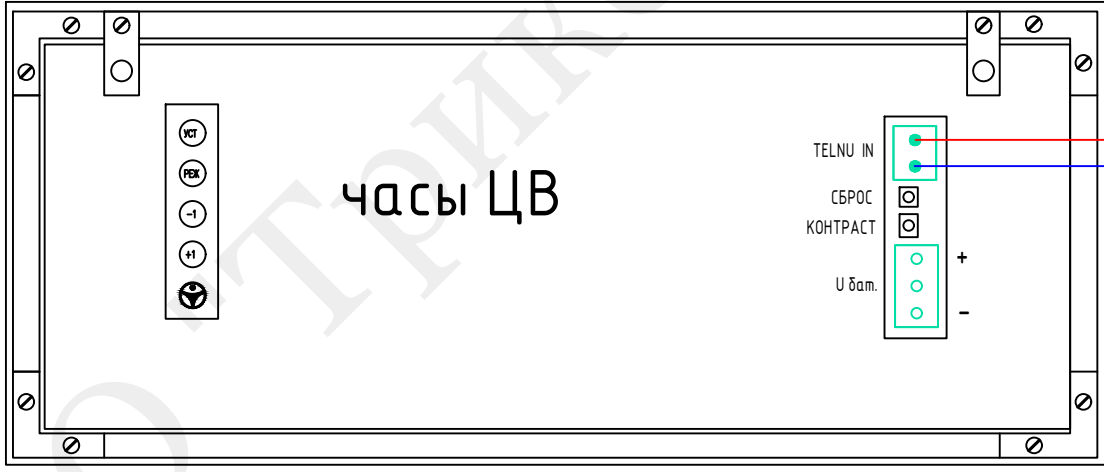

Источник синхронизации (П-СВ2)

сигнал TELNU

пассивный DCF-сигнал

На схеме представлены часы цифровые вторичные ЦВ (вид сзади).

к следующим часам ЦВ, СВС

Изм.	Лист	№ Докум.	Подп.	Дата
Разраб.				
Пров.				
Т.контр.				
Н.контр.				
Утв.				

Подключение комнатных часов ЦВ к СЕВ с использованием сигнала TELNU

Лит.	Масса	Масштаб
Лист 1	Листов 1	